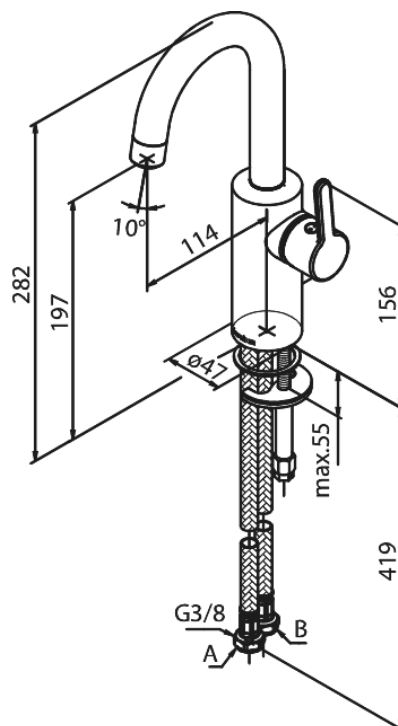

Funktionen

FM Mattsson Germany GmbH
Biedenkamp 3c, DE-21509 Glinde bei Hamburg

+49 405357080 info.de@fmmattsongroup.com

Weitere Information auf <https://damixa.de>

damixa